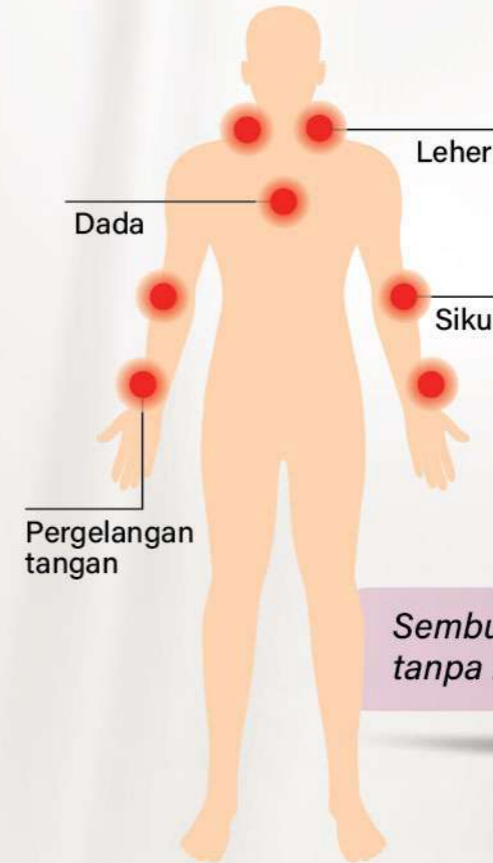

Kebaikan & Cara Penggunaan EDT Roman's

Roman's X INTEGA

INTEGA
International Gaharu

Aromaterapi yang memberi kesegaran, tenaga & ketenangan.

Meningkatkan kepekaan, deria bau & rasa.

Membina emosi/ mood yang ceria.

Mengurangkan stres.

Tidur yang berkualiti.

Sembur pada **7 titik nadi** tanpa menggosok.

Semburkan **EDT Roman's x INTEGA** pada setiap titik nadi selepas mandi menggunakan sabun mandian **KaolinOUD** tanpa menggosok. Biarkan wangian menyerap dengan panas badan anda secara semulajadi.